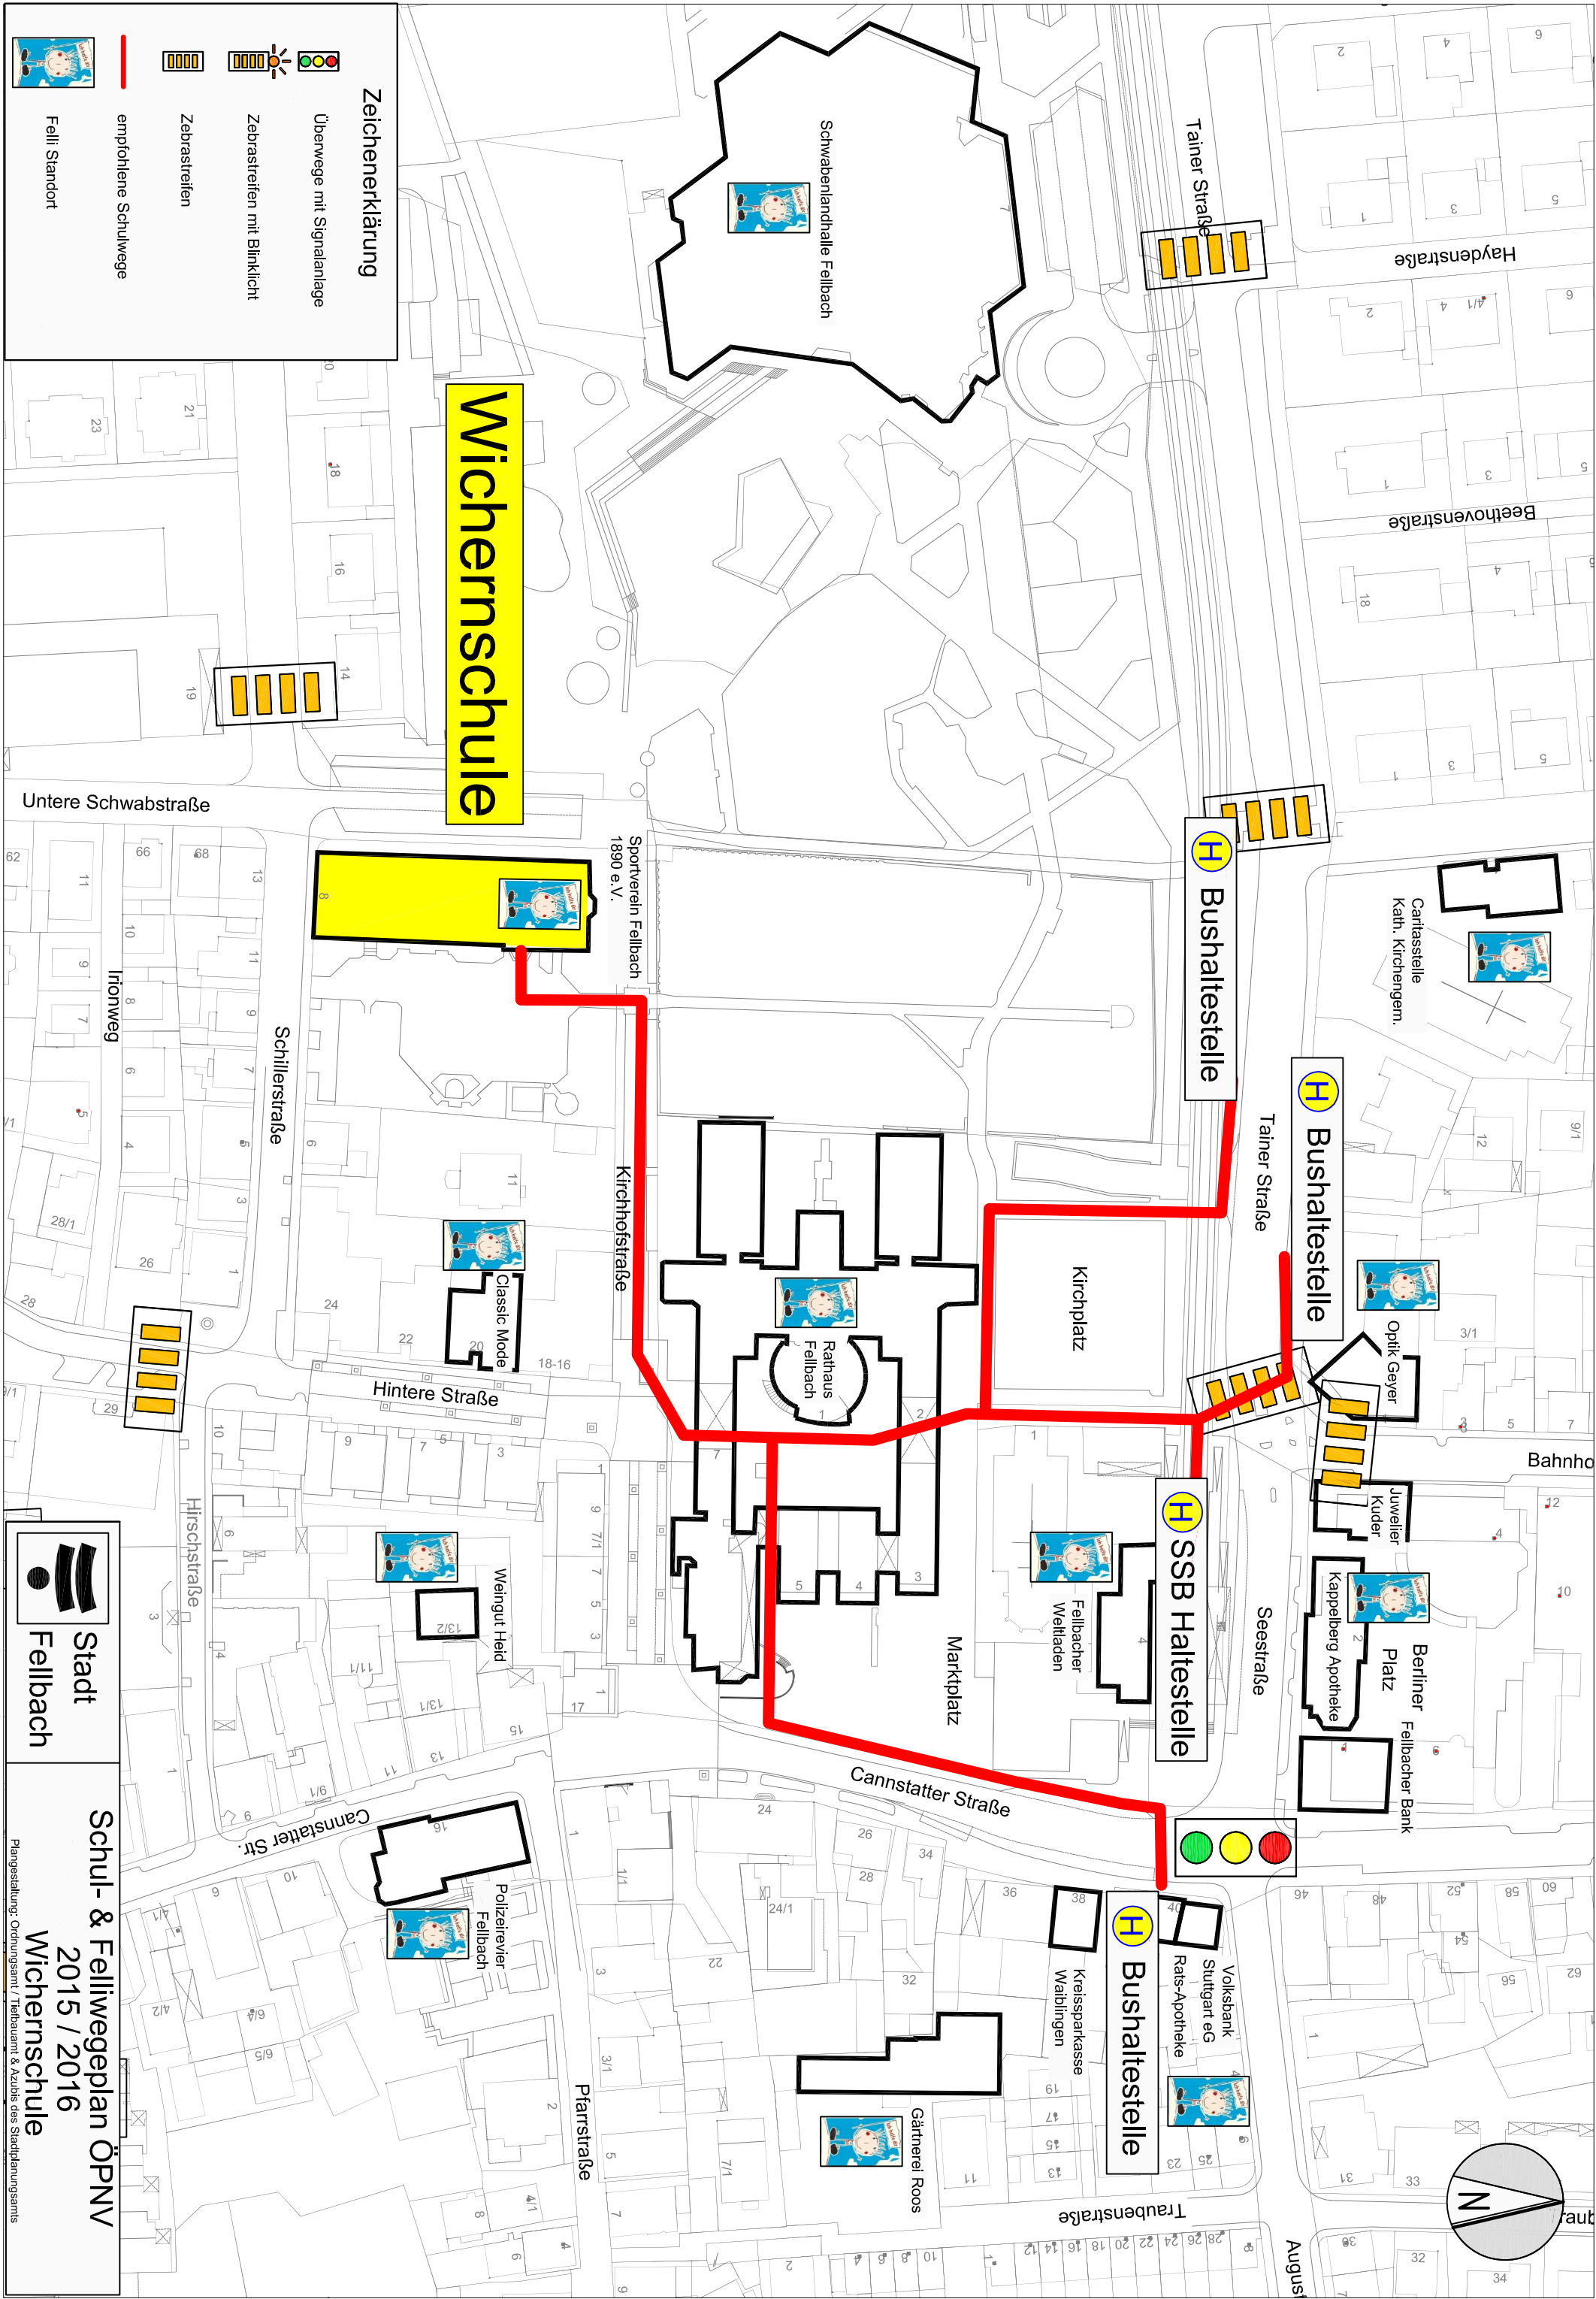

Zeichenerklärung

- Überwege mit Signalanlage
- Zebrastrassen mit Blinklicht
- Zebrastrassen
- empfohlene Schulwege
- Felli Standort

Wichernschule

Stadt Fellbach

Schul- & Felliwegeplan ÖPNV
 2015 / 2016
 Wichernschule
 Planerstellung: Ordnungsamt / Tiefbauamt & Azubis des Stadtplanungsamts